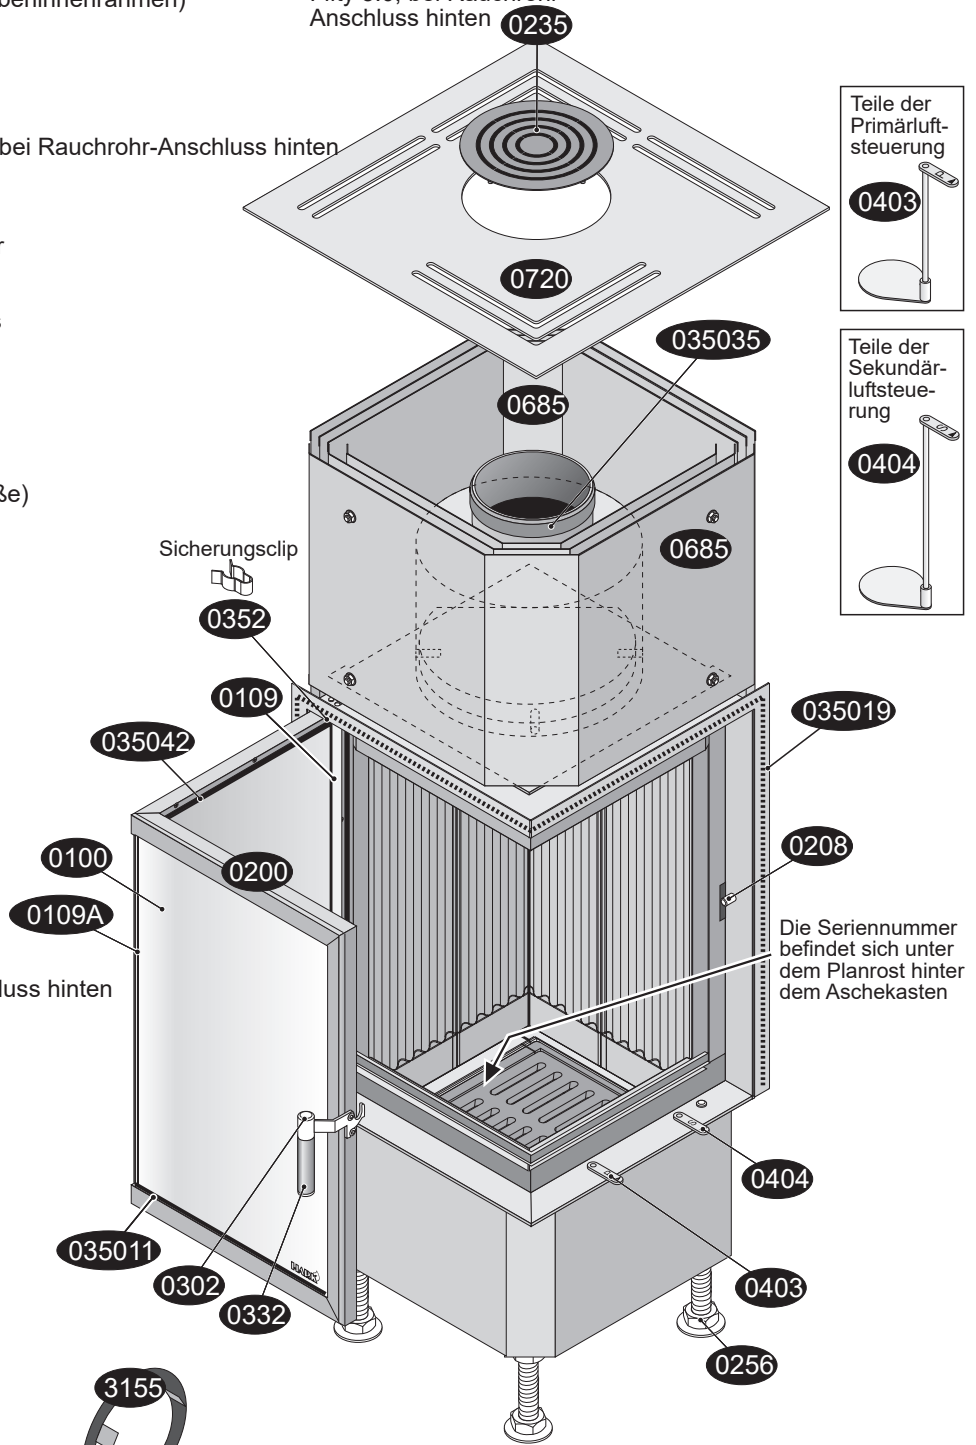

Fifty ECOplus Ersatzteile

- 0100 Sichtfenster
- 0109 Halteprofil des Sichtfensters (Scheibeninnenrahmen)
- 0109 A Scheibenprofileiste
- 0200 Feuerraumtür komplett
- 0208 Gegenlager der Feuerraumtür
- 0211 Feder der Feuerraumtür
- 0220 Planrost
- 0235 Konvektionsluftgitter rund, optional bei Rauchrohr-Anschluss hinten
- 0256 Stellfuß - kurz 70 mm
- 0256 Stellfuß - lang 140 mm
- 0302 Türgriff komplett
- 0350 11 Dichtung Sichtfenster/Feuerraumtür
- 0350 19 Dichtung hinter dem Blendrahmen
- 0350 37 Dichtung Abgasstutzen/Rauchrohr
- 0350 42 Dichtung Feuerraumtür/Ofenkörper
- 0350 92 Dichtung Verbrennungsluftstutzen
- 0352 Sicherungsclip
- 0403 Primärluftschieber komplett
- 0404 Sekundärluftschieber komplett
- 0500 Aschekasten
- 0502 Bedienwerkzeug "Kalte Hand"
- 0502 Schraubenschlüssel (für die Stellfüße)
- 0600 A Feuerraumwand links vorn
- 0600 B Feuerraumwand rechts vorn
- 0600 C Feuerraumwand links hinten
- 0600 D Feuerraumwand rechts hinten
- 0600 es Filter, zweiteilig
- 0600 F Einleger links vorn
- 0600 G Einleger rechts vorn
- 0600 H Feuerraumboden hinten links
- 0600 I Feuerraumboden hinten rechts
- 0600 J Feuerraumboden vorne links
- 0600 K Feuerraumboden vorne rechts
- 0600 U Heizgasumlenkplatte
- 0610 Rahmen
- 0675 Blinddeckel
- 0681 Verbrennungsluftstutzen
- 0685 Abstrahlblech hinten
- 0685 Abstrahlblech vorne
- 0720 Deckplatte (Metall)
- 2002 Handschuh
- 3155 Rosette, optional/Rauchrohr-Anschluss hinten

Konvektionsluftgitter rund, optional für Fifty 4.0 und Fifty 5.0, bei Rauchrohr-Anschluss hinten

Die Seriennummer befindet sich unter dem Planrost hinter dem Aschekasten